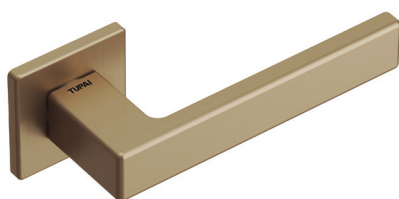

GOLDEN MATT

O novo acabamento **Golden Matt (208)** destaca-se pela sua qualidade excepcional e resistência superior. Desenvolvido com elevados padrões de controlo de qualidade em todas as fases do processo produtivo, desde a seleção das matérias-primas até ao acabamento final, este acabamento oferece uma proteção máxima.

Testado e aprovado para resistir a 240 horas de exposição em nevoeiro salino, o acabamento **Golden Matt (208)** exibe uma elevada resistência à corrosão, abrasão e a diversos agentes externos.

A sua tonalidade dourada mate confere um toque sofisticado e contemporâneo, transformando qualquer ambiente com distinção e elegância.

*The new **Golden Matt (208)** finish stands out for its exceptional quality and superior resistance. Developed with rigorous quality control at every stage of production, from the selection of raw materials to the final finish, this finish provides maximum protection.*

*Tested and approved to withstand 240 hours of salt spray exposure, the **Golden Matt (208)** finish demonstrates high resistance to corrosion, abrasion, and other external factors. Its matt golden tone brings a sophisticated and contemporary touch, transforming any space with distinction and elegance.*

4275 5SQ

2275 5SQ
4154 5SQ

2732 5SQ
4275 5SQ

3097 5SQ

4048 5SQ

4049 5SQ

4040 5SQ

2002 5S
4152 5S

3098 5S
4158 5S