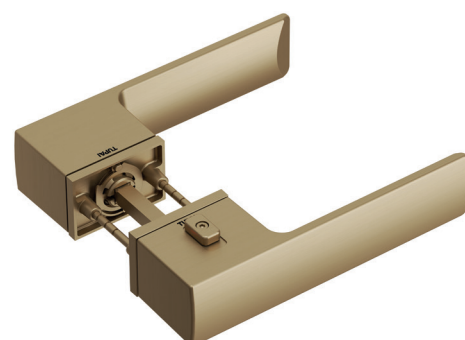

GOLDEN MATT

O novo acabamento **Golden Matt (208)** destaca-se pela sua qualidade excepcional e resistência superior. Desenvolvido com elevados padrões de controlo de qualidade em todas as fases do processo produtivo, desde a seleção das matérias-primas até ao acabamento final, este acabamento oferece uma proteção máxima.

Testado e aprovado para resistir a 240 horas de exposição em nevoeiro salino, o acabamento **Golden Matt (208)** exibe uma elevada resistência à corrosão, abrasão e a diversos agentes externos.

A sua tonalidade dourada mate confere um toque sofisticado e contemporâneo, transformando qualquer ambiente com distinção e elegância.

*The new **Golden Matt (208)** finish stands out for its exceptional quality and superior resistance. Developed with rigorous quality control at every stage of production, from the selection of raw materials to the final finish, this finish provides maximum protection.*

*Tested and approved to withstand 240 hours of salt spray exposure, the **Golden Matt (208)** finish demonstrates high resistance to corrosion, abrasion, and other external factors. Its matt golden tone brings a sophisticated and contemporary touch, transforming any space with distinction and elegance.*

4084 PRIVÉ

4275 5SQ

2275 5SQ
4154 5SQ

2732 5SQ
4275 5SQ

3097 5SQ

4048 5SQ

4049 5SQ

4040 5SQ

2002 5S
4152 5S

3098 5S
4158 5S