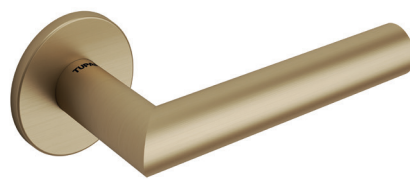

2002 5S

4158 5S

4251 5S

4155 5RE

3957 5S

4045 5S

4046 5S

4041 5S

4251 5S

3099 5RE

4084 5RE

4085 5RE

4049 5SQ

4086 5RE

4130 5RE

4155 5RE