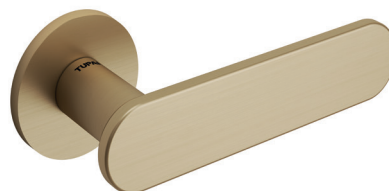

3097 5SQ

4154 5SQ

2002 5S

3098 5S

4152 5S

4158 5S

4251 5S

3099 5RE

- Acabamento 208 de alta resistência e qualidade superior
- Desenvolvido com controlo rigoroso em todo o processo produtivo
- Testado para 240h de resistência em nevoeiro salino
- Elevada proteção contra corrosão, abrasão e agressões externas
- Tom dourado mate contemporâneo e sofisticado