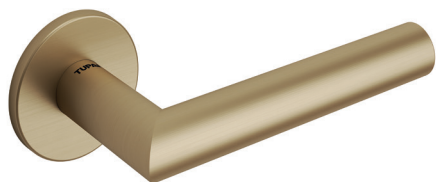

Testado e aprovado para resistir a 240 horas de exposição em nevoeiro salino, o acabamento **Golden Matt (208)** exibe uma elevada resistência à corrosão, abrasão e a diversos agentes externos.

A sua tonalidade dourada mate confere um toque sofisticado e contemporâneo, transformando qualquer ambiente com distinção e elegância.

*The new **Golden Matt (208)** finish stands out for its exceptional quality and superior resistance. Developed with rigorous quality control at every stage of production, from the selection of raw materials to the final finish, this finish provides maximum protection.*

3097 5SQ

4154 5SQ

2002 5S

3098 5S

4152 5S

4158 5S

4251 5S

3099 5RE

- Acabamento 208 de alta resistência e qualidade superior
- Desenvolvido com controlo rigoroso em todo o processo produtivo
- Testado para 240h de resistência em nevoeiro salino
- Elevada proteção contra corrosão, abrasão e agressões externas
- Tom dourado mate contemporâneo e sofisticado