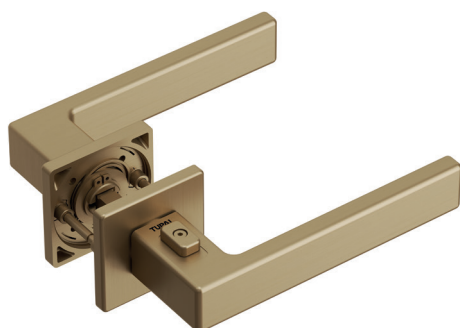

GOLDEN MATT

O novo acabamento **Golden Matt (208)** destaca-se pela sua qualidade excepcional e resistência superior. Desenvolvido com elevados padrões de controlo de qualidade em todas as fases do processo produtivo, desde a seleção das matérias-primas até ao acabamento final, este acabamento oferece uma proteção máxima.

Testado e aprovado para resistir a 240 horas de exposição em nevoeiro salino, o acabamento **Golden Matt (208)** exibe uma elevada resistência à corrosão, abrasão e a diversos agentes externos.

A sua tonalidade dourada mate confere um toque sofisticado e contemporâneo, transformando qualquer ambiente com distinção e elegância.

*The new **Golden Matt (208)** finish stands out for its exceptional quality and superior resistance. Developed with rigorous quality control at every stage of production, from the selection of raw materials to the final finish, this finish provides maximum protection.*

*Tested and approved to withstand 240 hours of salt spray exposure, the **Golden Matt (208)** finish demonstrates high resistance to corrosion, abrasion, and other external factors. Its matt golden tone brings a sophisticated and contemporary touch, transforming any space with distinction and elegance.*

4275 PRIVÉ

4275 5SQ

2275 5SQ
4154 5SQ

2732 5SQ
4275 5SQ

3097 5SQ

4048 5SQ

4049 5SQ

4040 5SQ

2002 5S
4152 5S

3098 5S
4158 5S