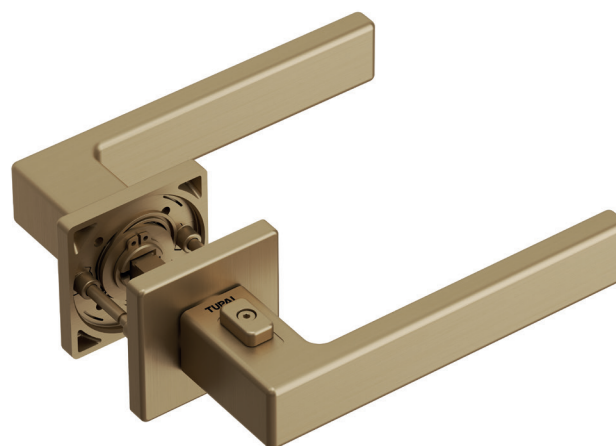

PRIVÉ

Botão de Privacidade
Locking Knob

Botão de Emergência
Emergency Release

3957 PRIVÉ

Puxador par
Botão de Privacidade
Botão de Emergência
Adaptável para várias espessuras de porta

*Lever set
Locking Knob
Emergency Release
Can be adapted to different door thicknesses*

Kit Privé

38 - 45mm Standard	46 - 53 mm 4981	54 - 61mm 4983	62 - 69 mm 4985
-----------------------	--------------------	-------------------	--------------------

NEW

4275 PRIVÉ

Puxador par
Botão de Privacidade
Botão de Emergência
Adaptável para várias espessuras de porta

*Lever set
Locking Knob
Emergency Release
Can be adapted to different door thicknesses*

Kit Privé

38 - 45mm Standard	46 - 53 mm 4981	54 - 61mm 4983	62 - 69 mm 4985
-----------------------	--------------------	-------------------	--------------------

4084 PRIVÉ

Puxador par
Botão de Privacidade
Botão de Emergência
Adaptável para várias espessuras de porta

*Lever set
Locking Knob
Emergency Release
Can be adapted to different door thicknesses*

Kit Privé