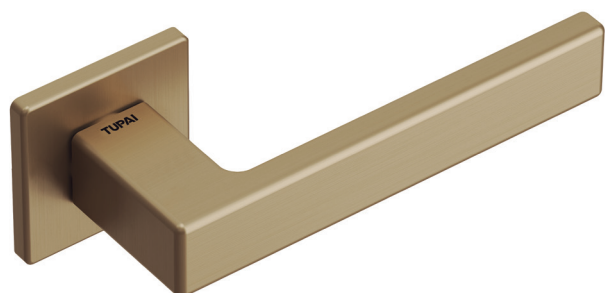

Acabamentos disponíveis para todos os modelos

Available finishes for all models

3957 5S

Puxador par Opção sem o sistema PRIVÉ / Lever set Option without PRIVÉ system

Rosetas e botões de WC disponíveis: Escutcheons and Thumbturn available:

4275 5SQ

Puxador par Opção sem o sistema PRIVÉ / Lever set Option without PRIVÉ system

Rosetas e botões de WC disponíveis: Escutcheons and Thumbturn available:

4084 5RE

Puxador par Opção sem o sistema PRIVÉ / Lever set Option without PRIVÉ system

Rosetas e botões de WC disponíveis: Escutcheons and Thumbturn available:

PRIVÉ

**Privacidade com design inteligente.
Funcionalidade com elegância.**

A gama PRIVÉ foi desenvolvida para oferecer uma solução prática, segura e visualmente harmoniosa. O sistema de bloqueio está discretamente integrado na própria muleta, eliminando a necessidade de entradas de chave ou botões convencionais, e garantindo privacidade com um simples gesto.