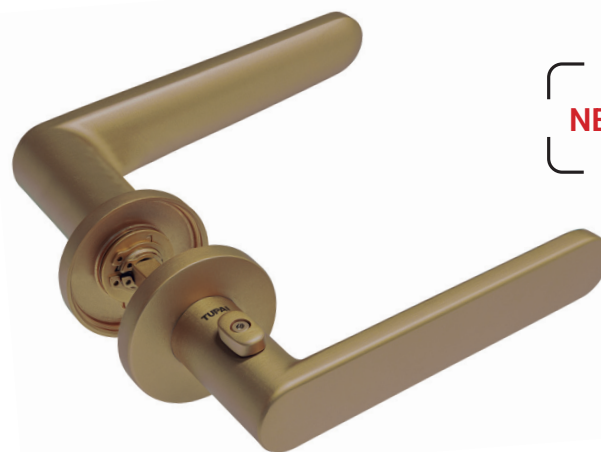

PRIVÉ

Botão de Privacidade
Locking Knob

Botão de Emergência
Emergency Release

3957 PRIVÉ

Puxador par
Botão de Privacidade
Botão de Emergência
Adaptável para várias espessuras de porta

*Lever set
Locking Knob
Emergency Release
Can be adapted to different door thicknesses*

Kit Privé

38 - 45mm Standard	46 - 53 mm 4981	54 - 61mm 4983	62 - 69 mm 4985
-----------------------	--------------------	-------------------	--------------------

NEW

4275 PRIVÉ

Puxador par
Botão de Privacidade
Botão de Emergência
Adaptável para várias espessuras de porta